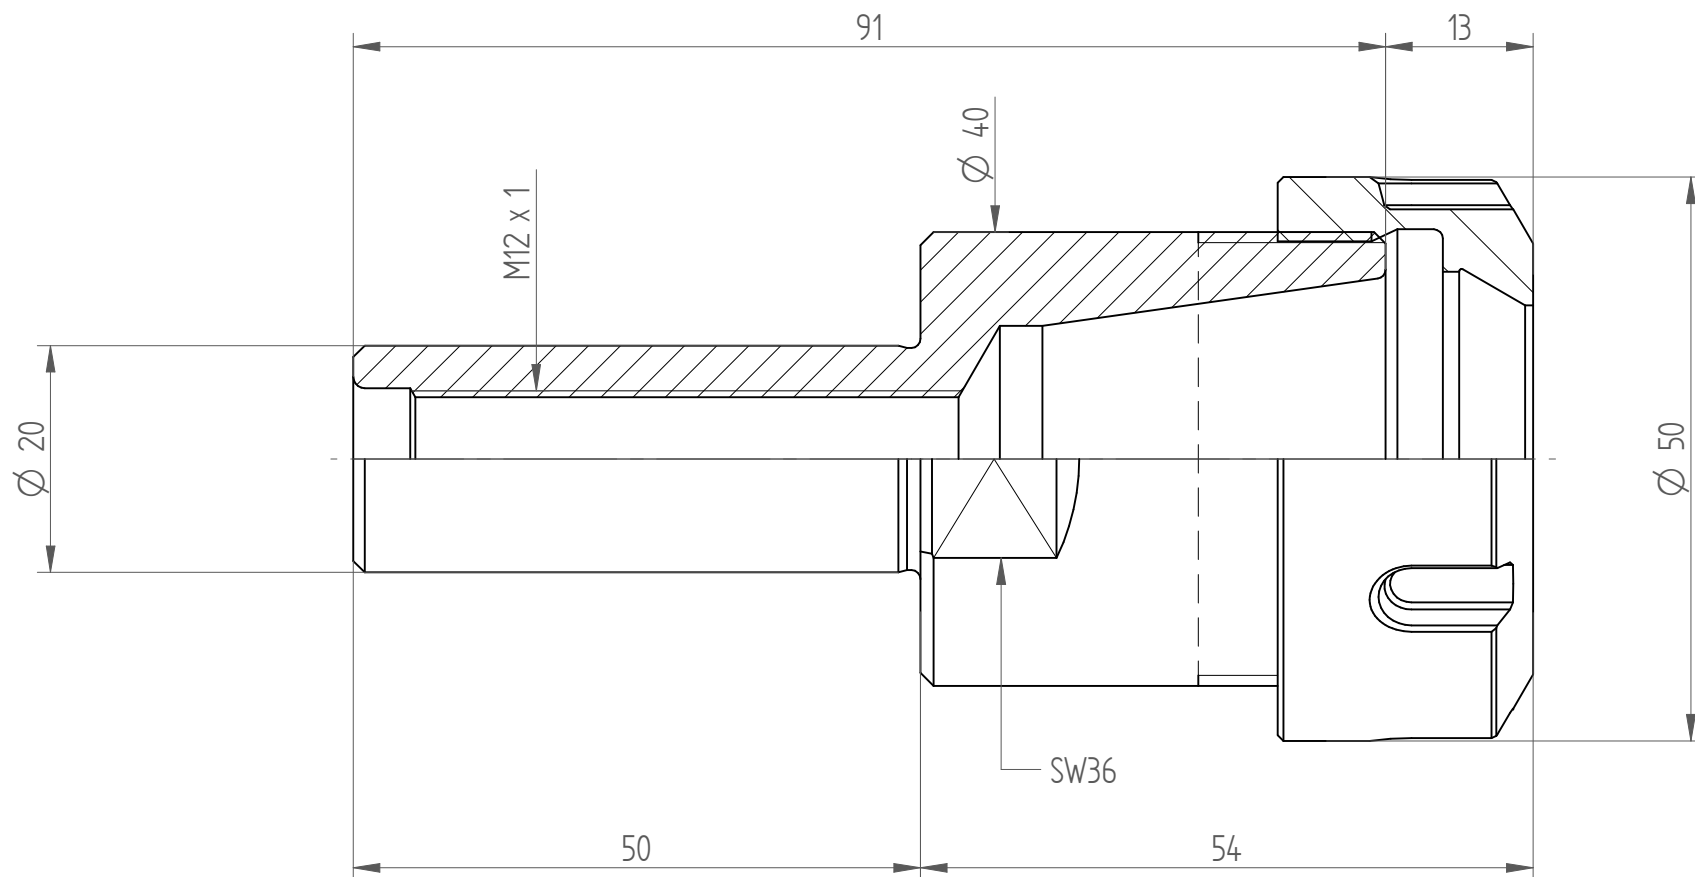

Swiss
Precision
Tools

REGO-FIX®

REGO-FIX AG
Obermattweg 60
4456 Tenniken / Switzerland

Phone +41 61 976 14 66
Fax +41 61 976 14 14
www.rego-fix.com

This is a non-controlled copy. All information given herein is subject to change without notice

The information given herein has been carefully checked and is believed to be correct. REGO-FIX, however, assumes no responsibility or liability for any errors, inaccuracies or omissions that may appear in this drawing

This document is subject to copyright laws. No part of this document may be reproduced or transmitted in any form or any means, electronic or mechanic, for any purpose, without the express written permission of REGO-FIX

Type : CYL20x050_ER32
Part No. : 262013220
Date : 09.02.2015
Scale : 1.5:1